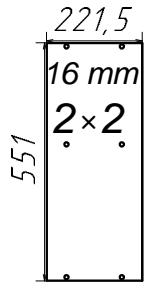

Етажерка Рейчъл за стена

 <p>Ø6,3x50 mm</p> <p>A1 x 24</p>	 <p>Ø12 mm</p> <p>A2 x 24</p>	 <p>4 mm</p> <p>A3 x 1</p>	 <p>Ø4x30 mm</p> <p>D x 12</p>	 <p>U x 3</p>

Box 1 / 1

Fittings & Tools

1

x 2

2

3