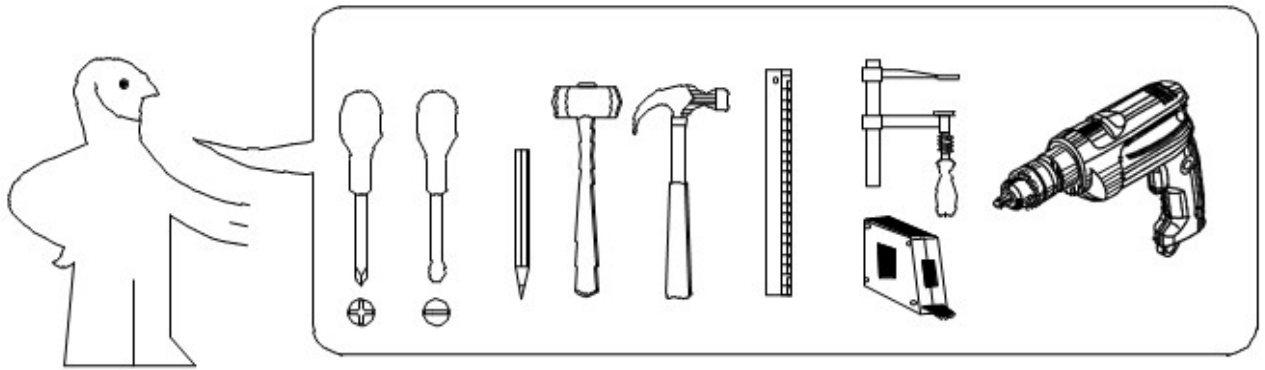

Етажерка Рейчъл за стена

 <p>Ø6,3x50 mm</p> <p>A1 x 24</p>	 <p>Ø12 mm</p> <p>A2 x 24</p>	 <p>4 mm</p> <p>A3 x 1</p>	 <p>Ø4x30 mm</p> <p>D x 12</p>	 <p>U x 3</p>

Box 1 / 1

Fittings & Tools

1

x 2

2

3