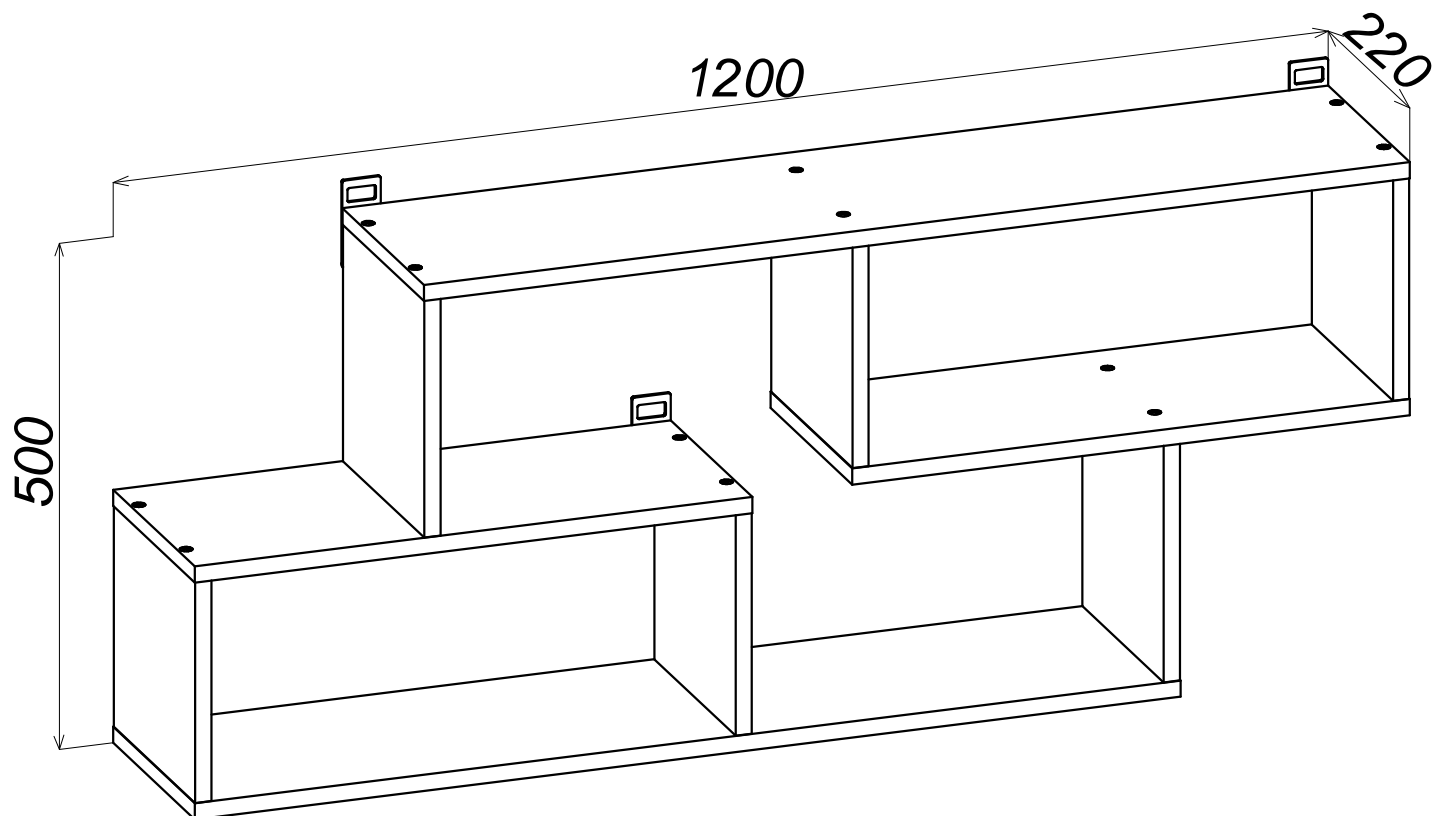

Етажерка Рейчъл за стена

 <p>Ø6,3x50 mm</p> <p>A1 x 24</p>	 <p>Ø12 mm</p> <p>A2 x 24</p>	 <p>4 mm</p> <p>A3 x 1</p>	 <p>Ø4x30 mm</p> <p>D x 12</p>	 <p>U x 3</p>

Box 1 / 1

Fittings & Tools

1

x 2

2

3