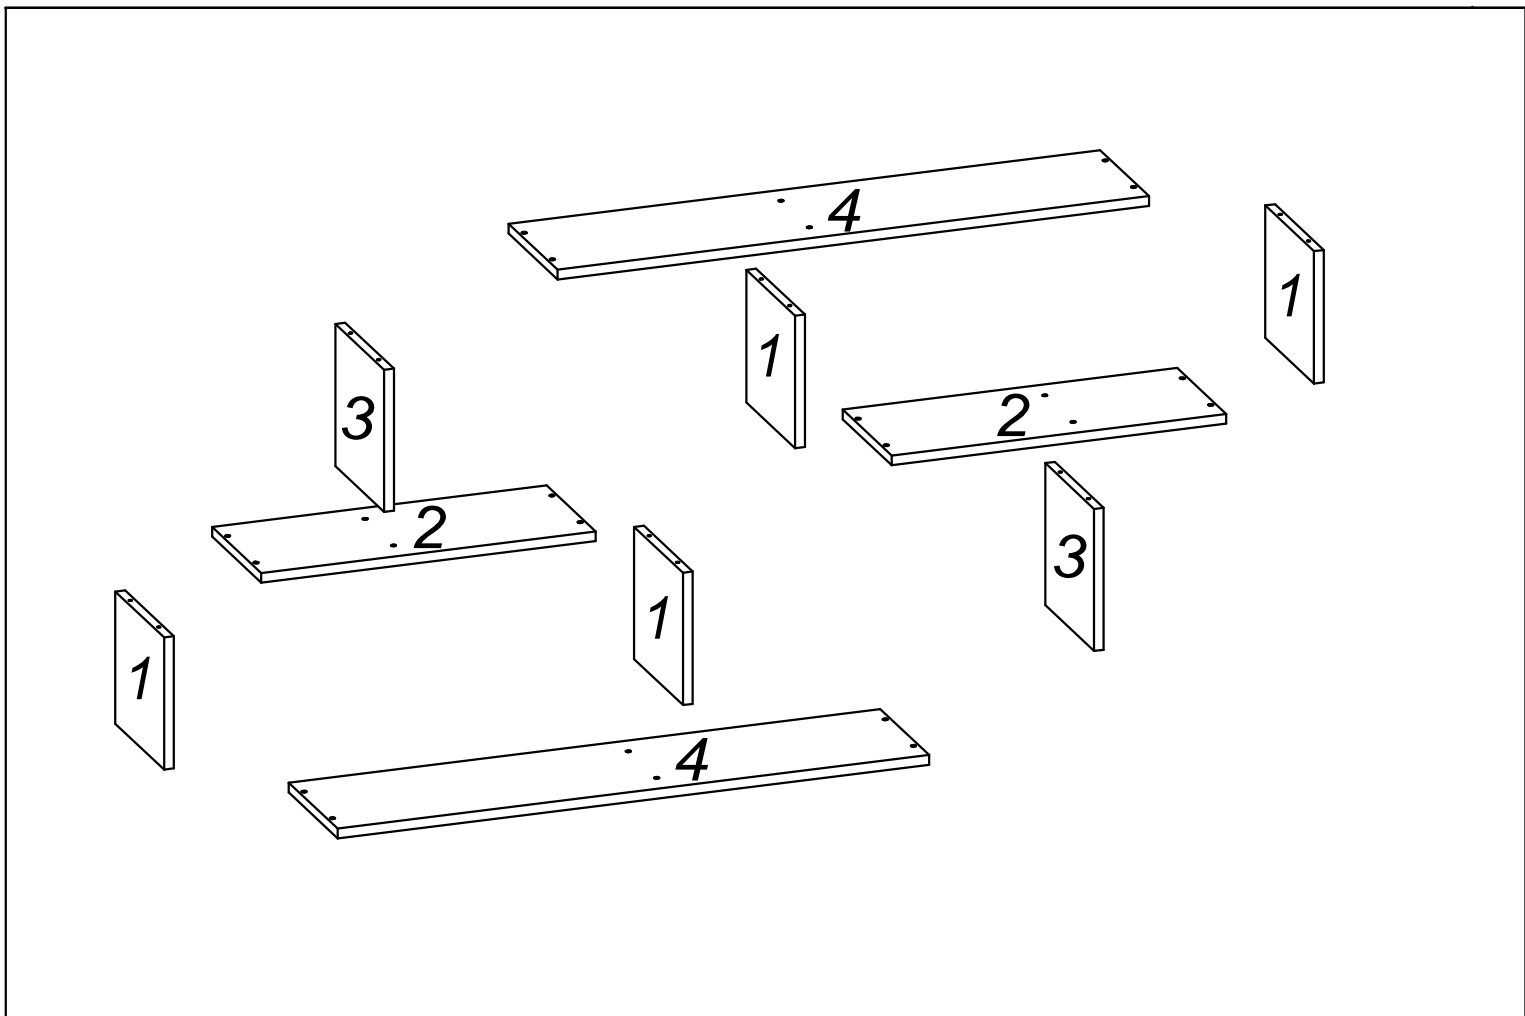

Етажерка Рейчъл за стена

 <p>Ø6,3x50 mm</p> <p>A1 x 24</p>	 <p>Ø12 mm</p> <p>A2 x 24</p>	 <p>4 mm</p> <p>A3 x 1</p>	 <p>Ø4x30 mm</p> <p>D x 12</p>	 <p>U x 3</p>

Box 1 / 1

Fittings & Tools

1

x 2

2

3