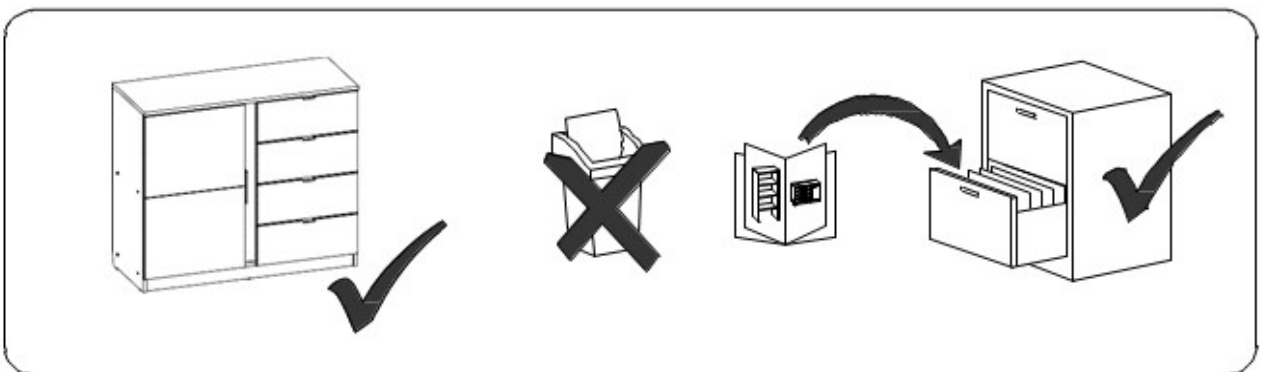

Етажерка Рейчъл за стена

 <p>Ø6,3x50 mm</p> <p>A1 x 24</p>	 <p>Ø12 mm</p> <p>A2 x 24</p>	 <p>4 mm</p> <p>A3 x 1</p>	 <p>Ø4x30 mm</p> <p>D x 12</p>	 <p>U x 3</p>

Box 1 / 1

Fittings & Tools

1

x 2

2

3