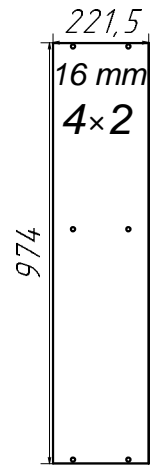

Етажерка Рейчъл за стена

 <p>Ø6,3x50 mm</p> <p>A1 x 24</p>	 <p>Ø12 mm</p> <p>A2 x 24</p>	 <p>4 mm</p> <p>A3 x 1</p>	 <p>Ø4x30 mm</p> <p>D x 12</p>	 <p>U x 3</p>

Box 1 / 1

Fittings & Tools

1

x 2

2

3