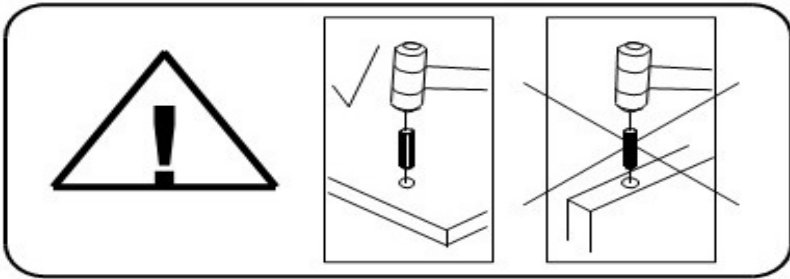

Етажерка Рейчъл за стена

 <p>Ø6,3x50 mm</p> <p>A1 x 24</p>	 <p>Ø12 mm</p> <p>A2 x 24</p>	 <p>4 mm</p> <p>A3 x 1</p>	 <p>Ø4x30 mm</p> <p>D x 12</p>	 <p>U x 3</p>

Box 1 / 1

Fittings & Tools

1

x 2

2

3