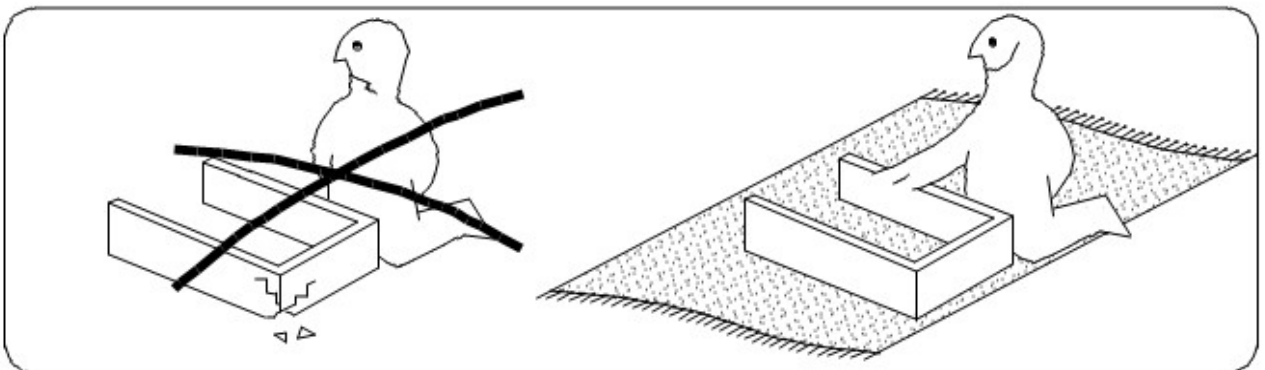

Етажерка Рейчъл за стена

 <p>Ø6,3x50 mm</p> <p>A1 x 24</p>	 <p>Ø12 mm</p> <p>A2 x 24</p>	 <p>4 mm</p> <p>A3 x 1</p>	 <p>Ø4x30 mm</p> <p>D x 12</p>	 <p>U x 3</p>

Box 1 / 1

Fittings & Tools

1

x 2

2

3