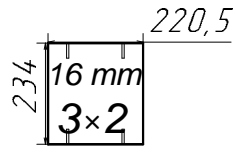

Етажерка Рейчъл за стена

 <p>Ø6,3x50 mm</p> <p>A1 x 24</p>	 <p>Ø12 mm</p> <p>A2 x 24</p>	 <p>4 mm</p> <p>A3 x 1</p>	 <p>Ø4x30 mm</p> <p>D x 12</p>	 <p>U x 3</p>

Box 1 / 1

Fittings & Tools

1

x 2

2

3