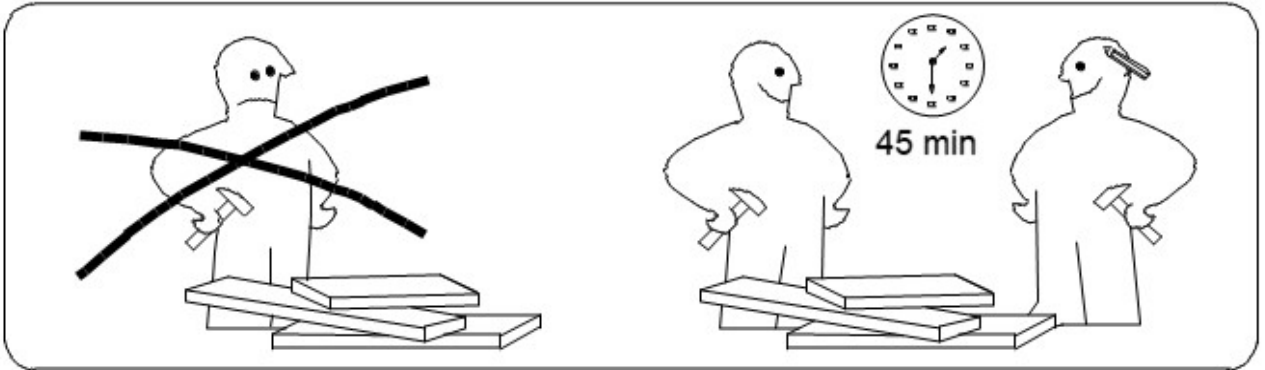

Етажерка Рейчъл за стена

 <p>Ø6,3x50 mm</p> <p>A1 x 24</p>	 <p>Ø12 mm</p> <p>A2 x 24</p>	 <p>4 mm</p> <p>A3 x 1</p>	 <p>Ø4x30 mm</p> <p>D x 12</p>	 <p>U x 3</p>

Box 1 / 1

Fittings & Tools

1

x 2

2

3