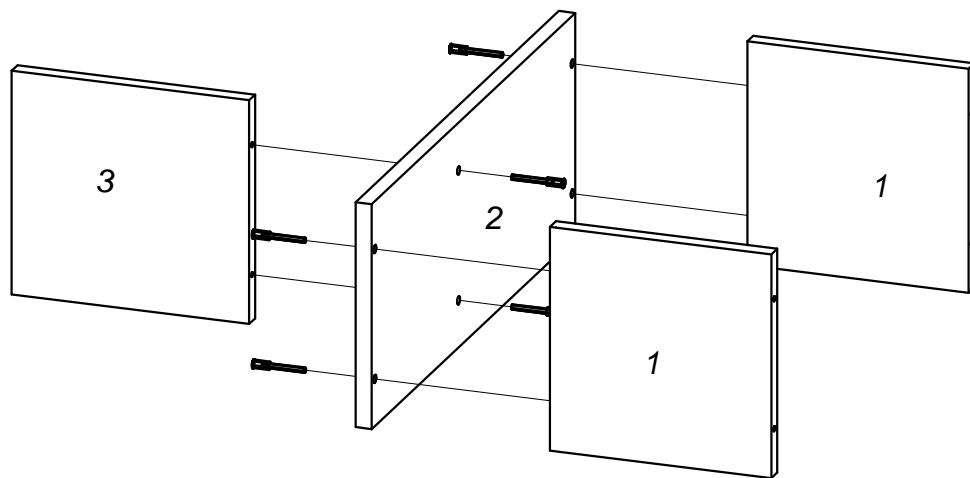

Етажерка Рейчъл за стена

 <p>Ø6,3x50 mm</p> <p>A1 x 24</p>	 <p>Ø12 mm</p> <p>A2 x 24</p>	 <p>4 mm</p> <p>A3 x 1</p>	 <p>Ø4x30 mm</p> <p>D x 12</p>	 <p>U x 3</p>

Box 1 / 1

Fittings & Tools

1

x 2

2

3