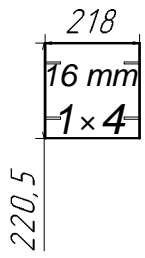

Етажерка Рейчъл за стена

 <p>Ø6,3x50 mm</p> <p>A1 x 24</p>	 <p>Ø12 mm</p> <p>A2 x 24</p>	 <p>4 mm</p> <p>A3 x 1</p>	 <p>Ø4x30 mm</p> <p>D x 12</p>	 <p>U x 3</p>

Box 1 / 1

Fittings & Tools

1

x 2

2

3