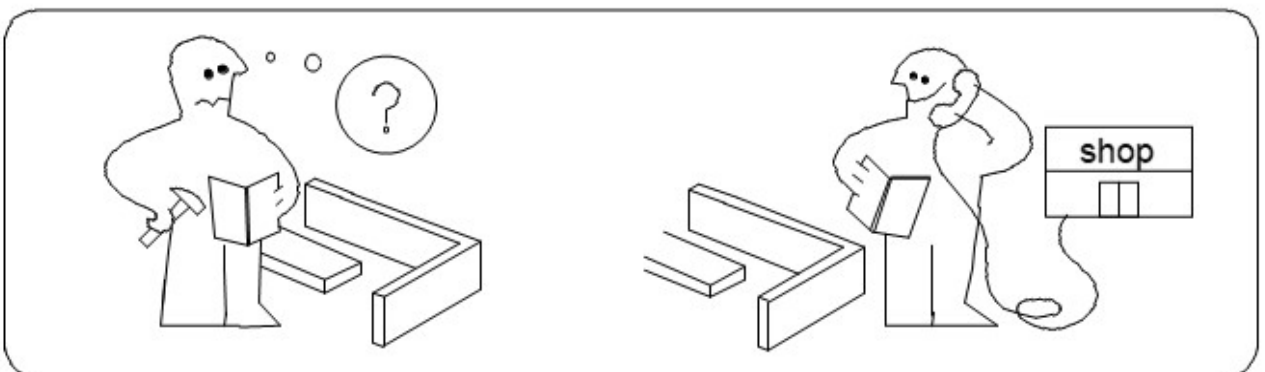

Етажерка Рейчъл за стена

 <p>Ø6,3x50 mm</p> <p>A1 x 24</p>	 <p>Ø12 mm</p> <p>A2 x 24</p>	 <p>4 mm</p> <p>A3 x 1</p>	 <p>Ø4x30 mm</p> <p>D x 12</p>	 <p>U x 3</p>

Box 1 / 1

Fittings & Tools

1

x 2

2

3